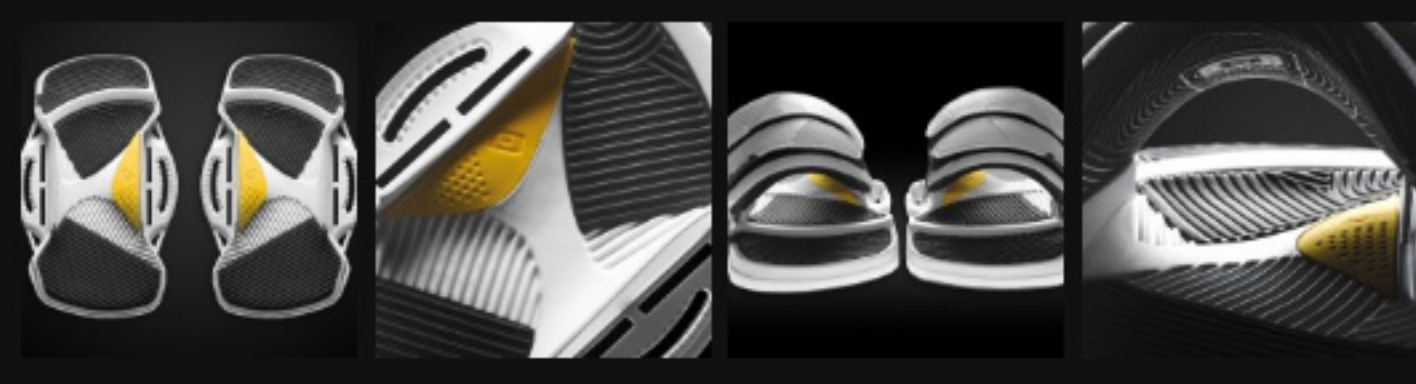

42MM G10 PRO FINS